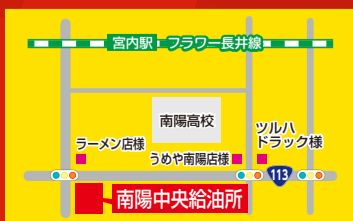

- チューブレスバルブ  
1個 **330円**~
- タイヤ処分料  
1本 **440円**~

(株)ジェイエーサービスおきたま 南陽中央給油所

〒992-0472 南陽市宮内910

TEL . (0238)47-4222

営業時間 平日 7:30~19:00  
日・祝日 8:00~17:00

※表示価格は税込価格です。